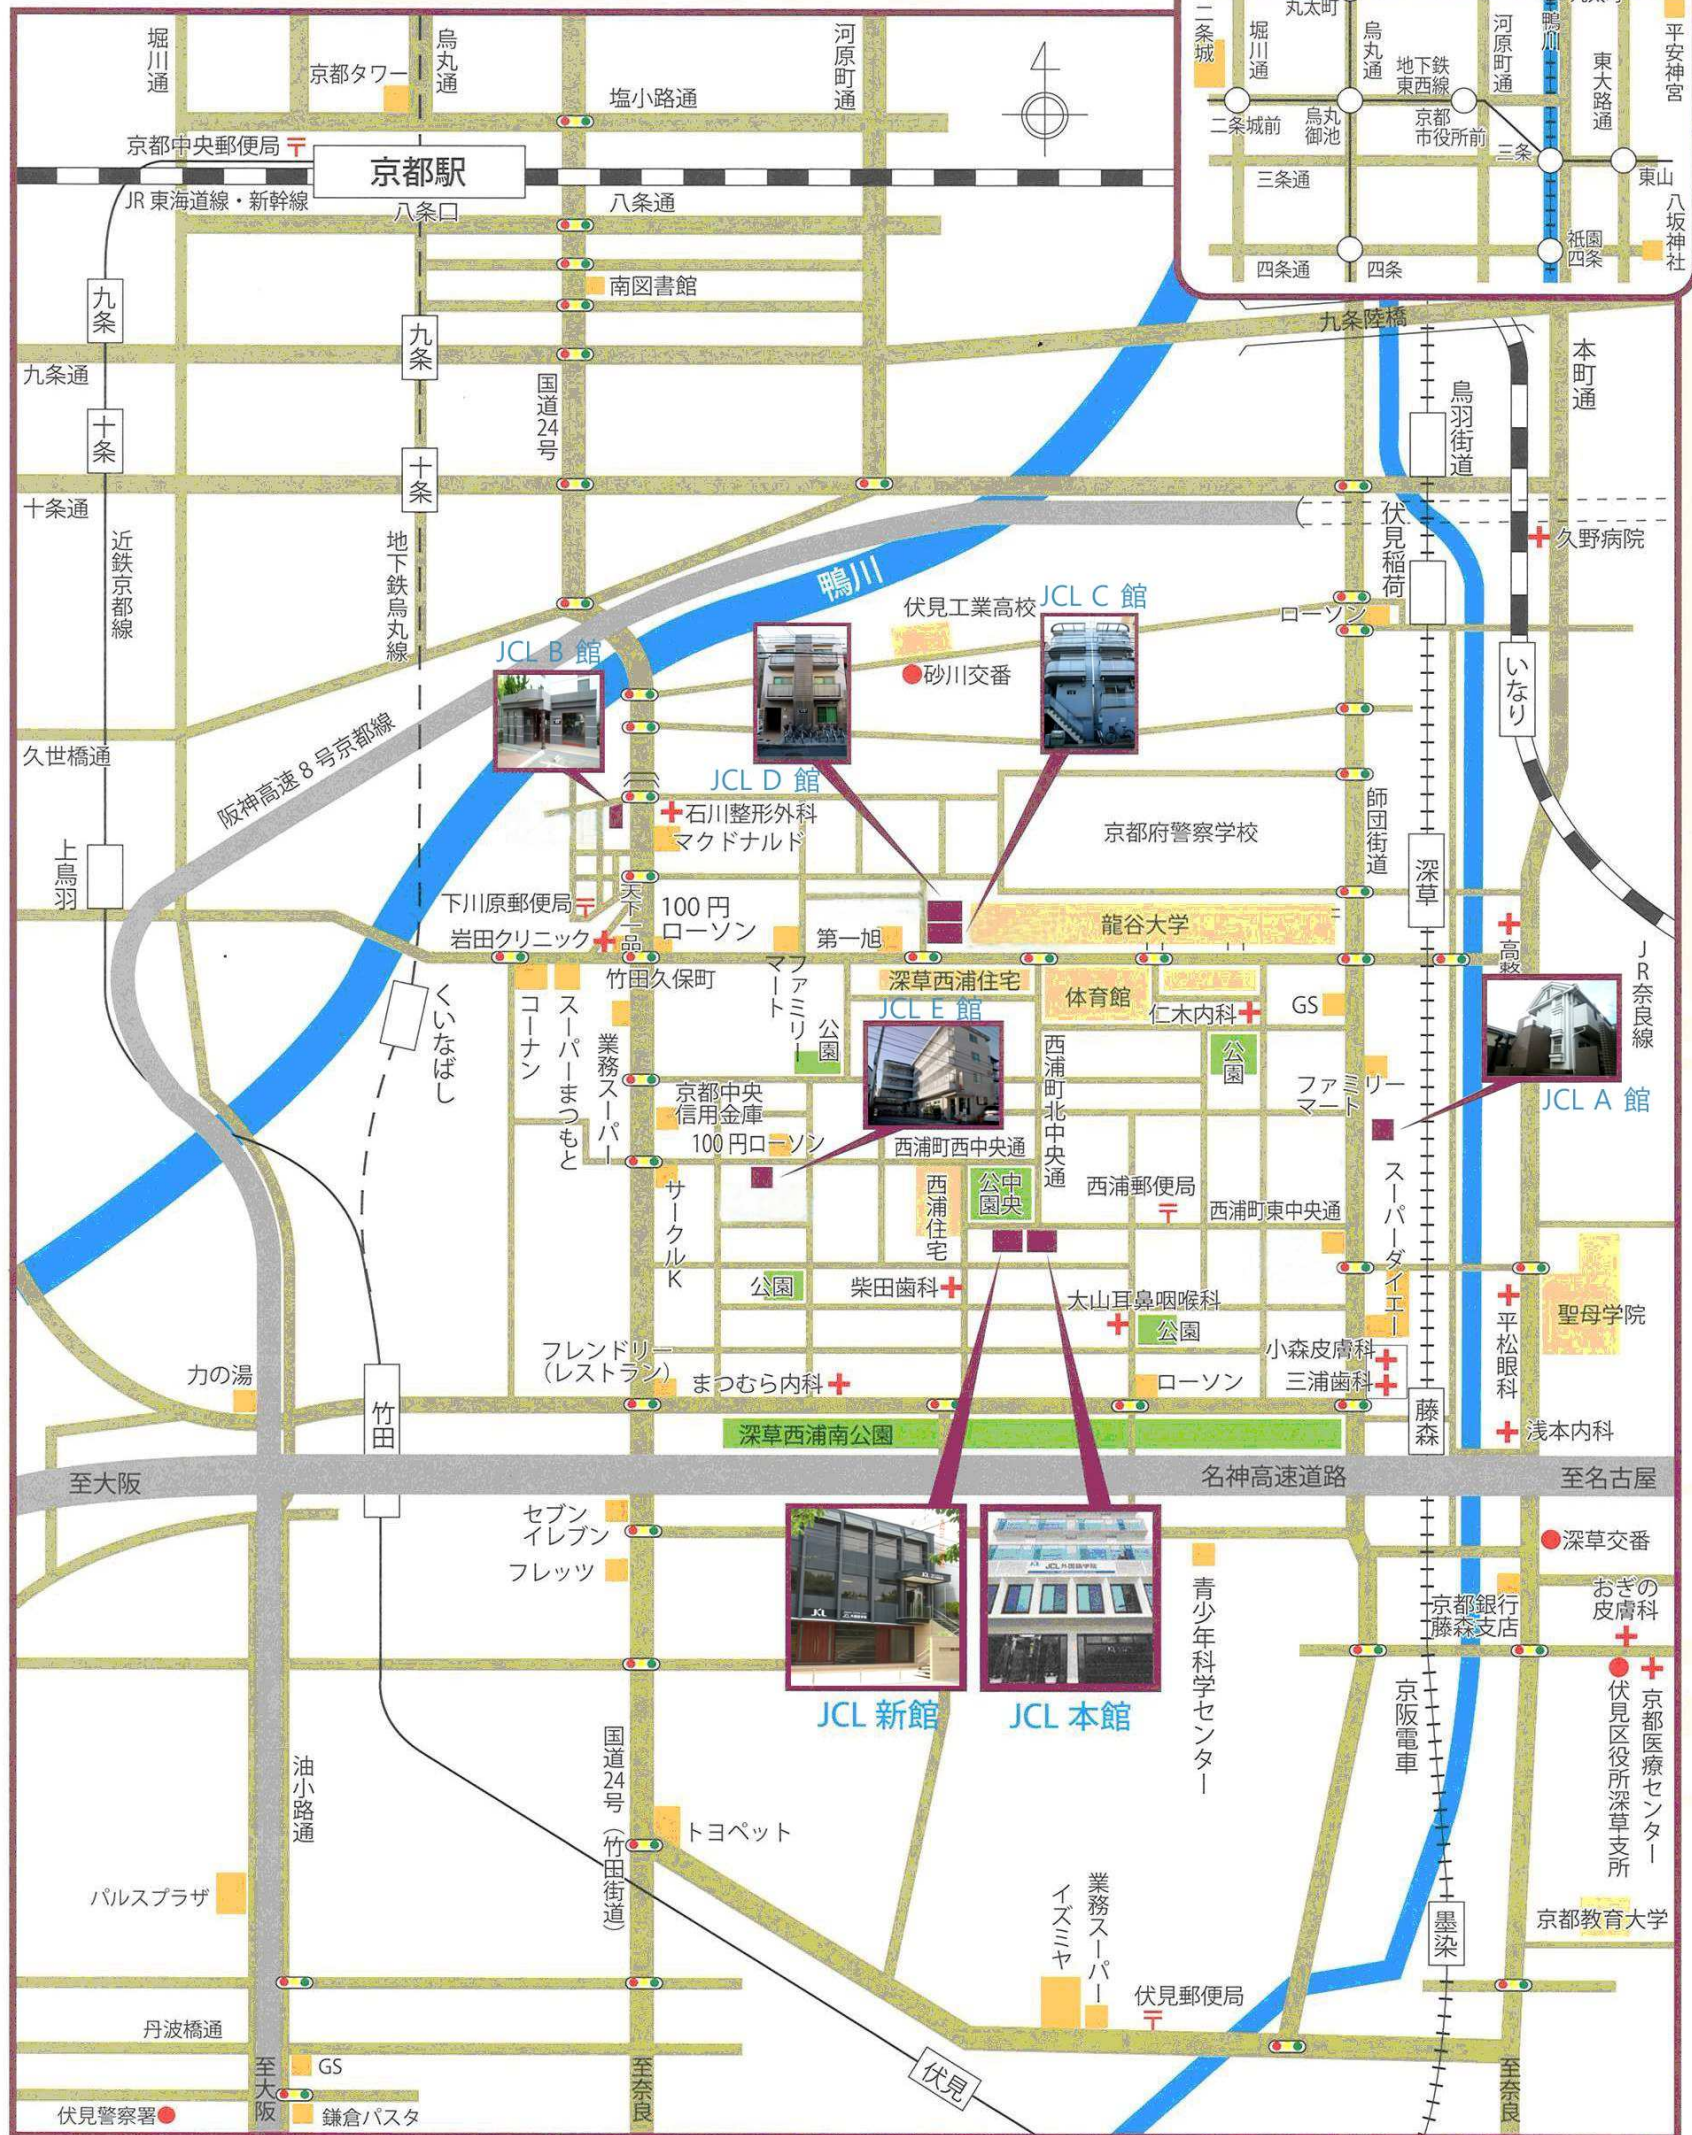

JCL 外国語学院周辺便利マップ

〒612-0029 京都市伏見区深草西浦町六丁目4番地 TEL.075-644-1717 FAX.075-644-1715

URL <http://www.group-jcl.com>

◆本校から最寄り駅までの所要時間 ◆京阪電車藤森駅まで徒歩7分 ◆地下鉄くいな橋駅まで徒歩10分